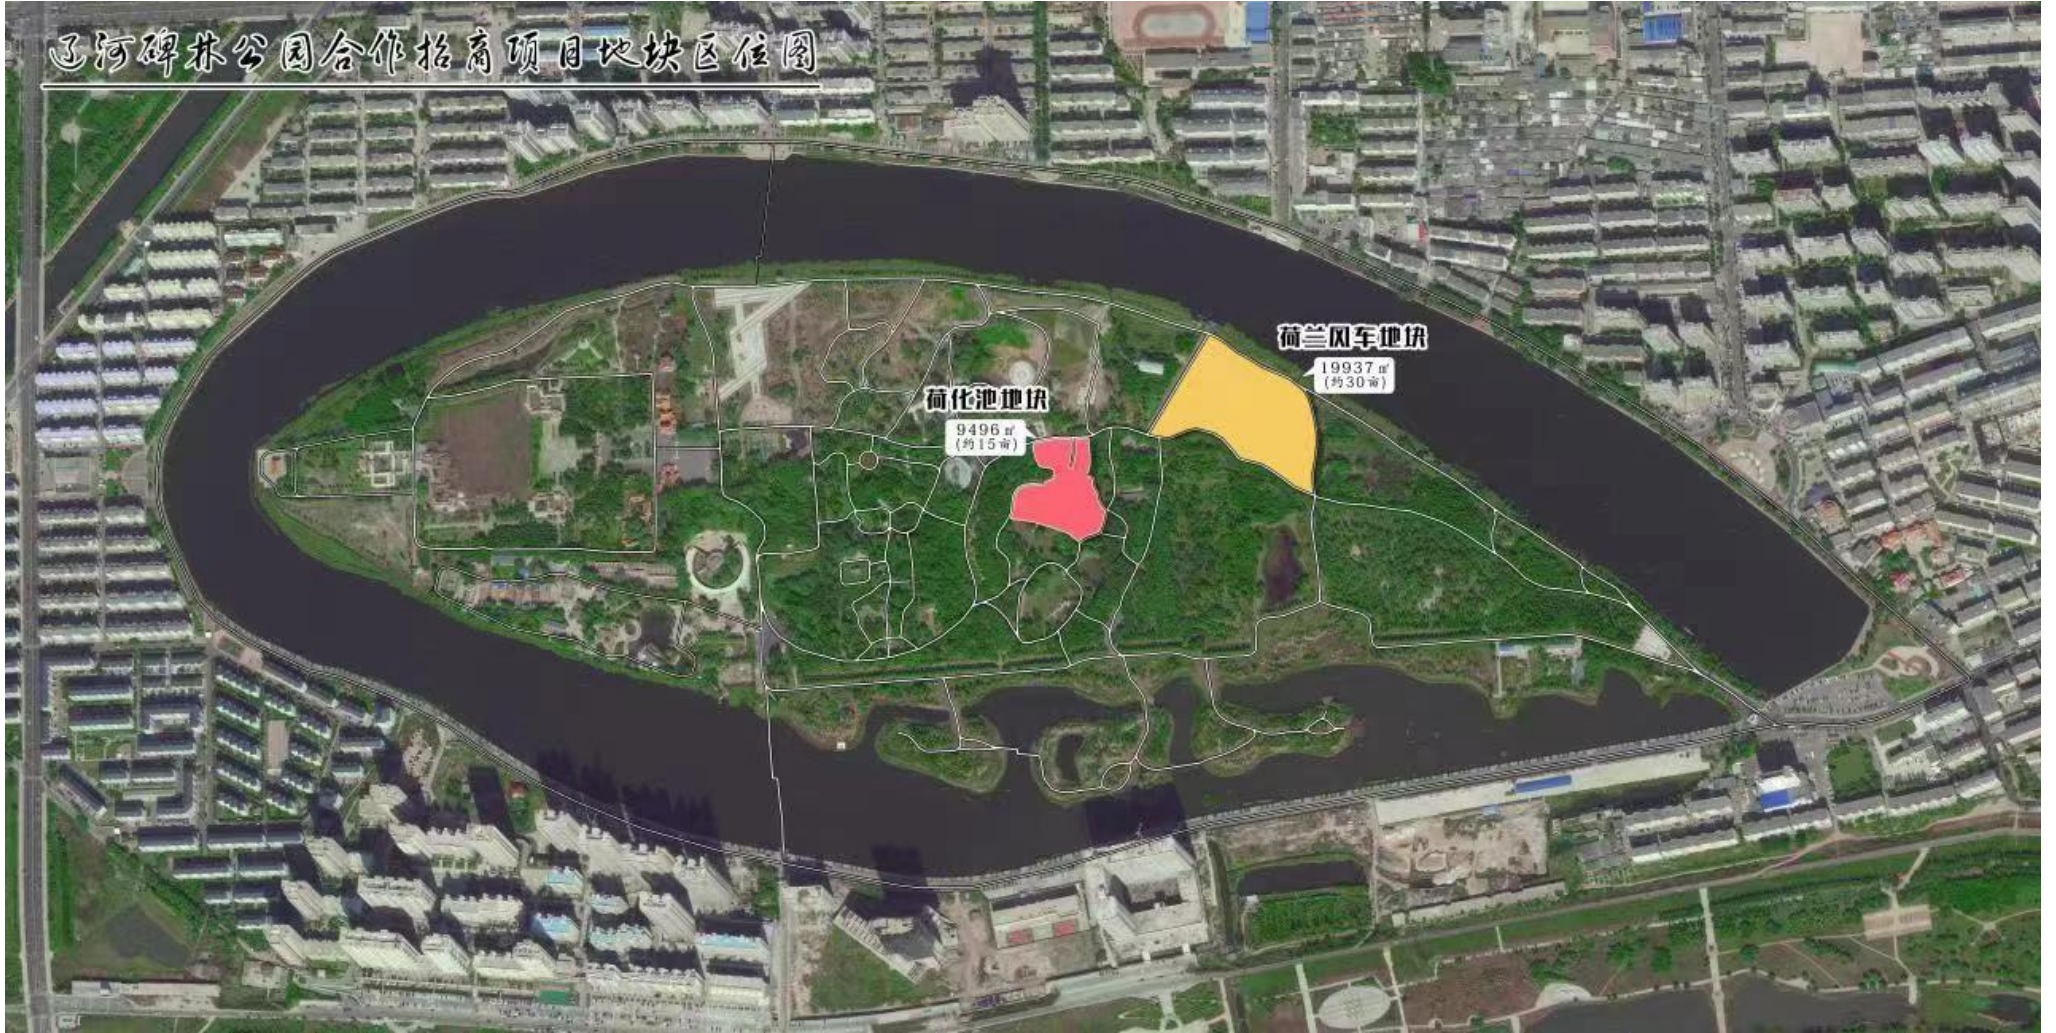

辽河碑林公园合作招商项目地块区位图

荷花池地块

9496 m²
(约15亩)

荷兰风车地块

19937 m²
(约30亩)